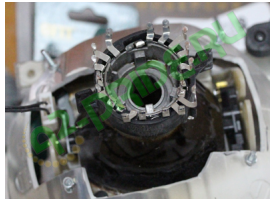

Да будет СВЕТ! (КИА Спектра)

Автор: NATRIEL

05.03.2013 09:39 - Обновлено 05.03.2013 10:19

Было:

- Ксенон в штатном ближнем отражателе - плохой свет...
- Ксенон в ПТФ (разбиты, мутные) - плохой свет...

Сделано:

Да будет СВЕТ! (КИА Спектра)

Автор: NATRIEL

05.03.2013 09:39 - Обновлено 05.03.2013 10:19

- В отражатель ближнего света "внедрена" биксеноновая линза VALEO NEW (Q5, Q7)

- Установлены лампы филипс 4300 D2S, подключены блоки MATSUSHITA;

- Подключен корректор;
- В отражатель дальнего света - светодиодные лампы 7,5 Вт - переключены на габариты;

- Установлены омыватели фар;
- Заменены блоки ПТФ на новые, установлены обычные галогенки (именно для езды в тумане, а не для "красоты";
- Фары и ПТФ забронированы полиуретановой прозрачной пленкой;
- "Реснички" переделаны по технологии "Аквапринт".

Стало:

Отличный свет! Неплохой вид. Функционально...